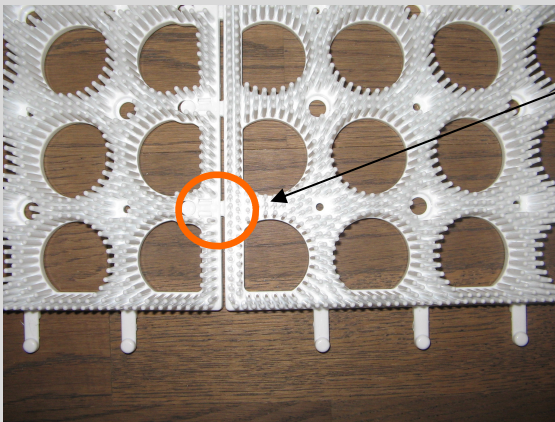

„365“ 55/88 Verschlussystem

Mit dem neuen Verschlussystem können Sie
unserer „365“ Matten fugenlos verlegen.
Der Dehnungsprozess findet im System
(Fläche) statt.