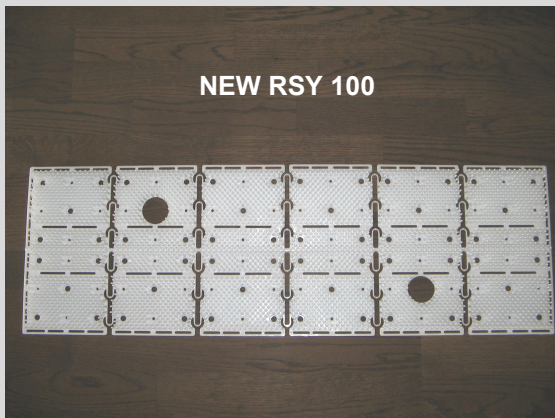

## „365“ Produkt Beschreibung:

„365“ 55 Grösse 23x27 cm / Weiss  
Verwendung für Auslaufzonen

„365“ 88 Grösse 23x27 cm / Weiss  
Verwendung Alpin/Nordisch/Tubing/Event

NEU 1) 2015/16

„365“ 100 Grösse 25x75 cm / Weiss  
(flexible Matte)  
Verwendung Alpin/Nordisch/Tubing/Event