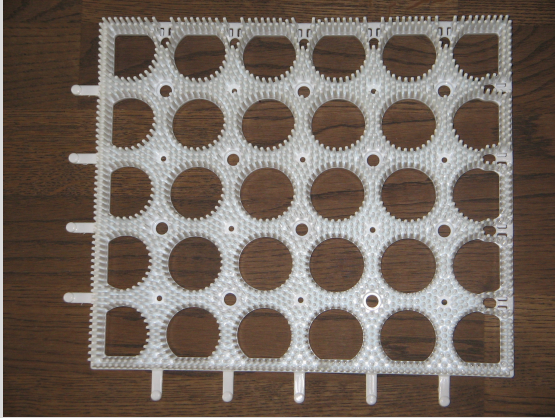

„365“ Produkt Beschreibung:

„365“ 55 Grösse 23x27 cm / Weiss
Verwendung für Auslaufzonen

„365“ 88 Grösse 23x27 cm / Weiss
Verwendung Alpin/Nordisch/Tubing/Event

NEU 1) 2015/16